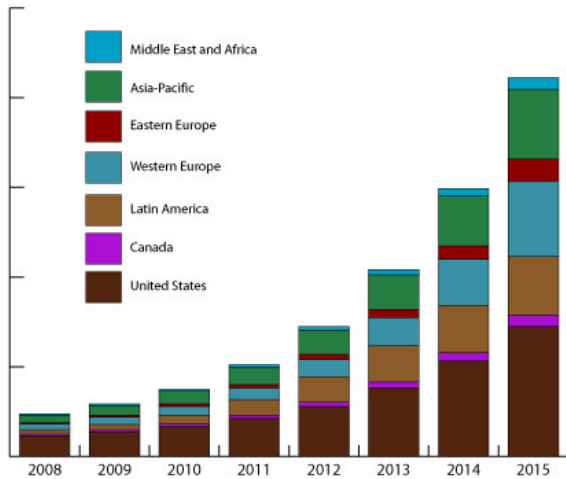

Source: ABI Research

| | | | | | | | | |
|----|-----------------|----------------|----------------|-------|-------|--------|-------|-------|
| 0 | 45*** Herten | Abgefahren | 05:07 | 05:07 | 2 min | 05:07 | 05:09 | |
| 1 | 58256 Ennep... | Oekingha... | Abgefahren | 06:00 | 06:05 | 2 min | 06:04 | 06:07 |
| 2 | 58511 Lüdens... | Staberger... | Abgefahren | 06:55 | 07:00 | 0 min | | 07:00 |
| 3 | 58119 Hagen | Spannstf... | Abgefahren | 07:34 | 07:40 | 10 min | 07:38 | 07:50 |
| 4 | 58642 Iserlohn | Schwertr... | Abgefahren | 07:48 | 07:53 | 7 min | 07:56 | 08:00 |
| 5 | 58642 Iserlohn | Am Burg... | Abgefahren | 07:55 | 08:00 | 9 min | 08:00 | 08:09 |
| 6 | 58638 Iserlohn | Berliner PL... | Abgefahren | 08:07 | 08:12 | 9 min | 08:18 | 08:21 |
| 7 | 58636 Iserlohn | Galmeistr... | Abgefahren | 08:13 | 08:18 | 5 min | 08:19 | 08:23 |
| 8 | 58636 Iserlohn | Schledde... | Abgefahren | 08:19 | 08:24 | 2 min | 08:23 | 08:26 |
| 9 | 58636 Iserlohn | Bäumerst... | Abgefahren | 08:24 | 08:29 | 2 min | 08:26 | 08:31 |
| 10 | 58636 Iserlohn | Reitenweg | Abgefahren | 08:30 | 08:37 | 6 min | 08:34 | 08:43 |
| 11 | 58675 Hermer | Altenaer ... | Abgefahren | 08:41 | 08:48 | 6 min | 08:48 | 08:54 |
| 12 | 58802 Balve | Im Brauk... | Angelkomm... | 09:14 | 09:19 | 6 min | 09:20 | |
| 13 | 58802 Balve | Widukind... | Noch nicht ... | 09:25 | 09:30 | | | |