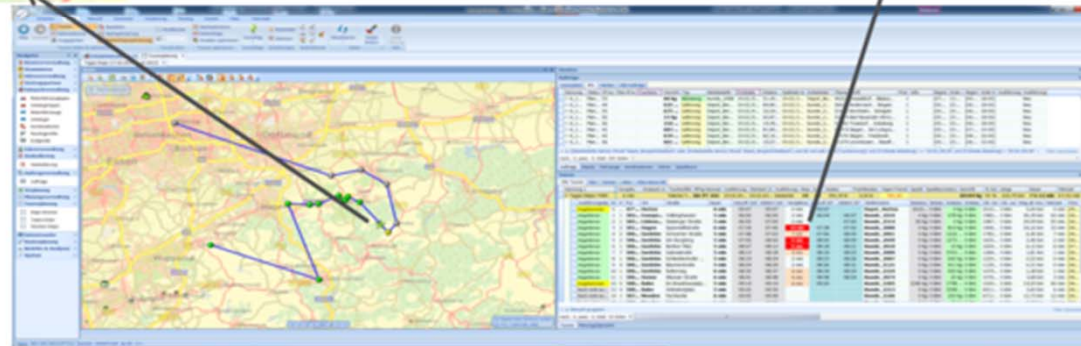

Sarah Yates, Vero Insurance

Big Data...

- What is Big Data?
- Telematics
- Further Applications of Big Data
- Privacy Issues
- Relevance to New Zealand and You

Big Data... What is it?

Telematics

Consumer Telematics Subscribers by Region
World Market, Forecast: 2008 to 2015

Source: ABI Research

| | | | | | | | | |
|----|-----------------|----------------|----------------|-------|-------|--------|-------|-------|
| 0 | 45*** Herten | Abgefahren | 05:07 | 05:07 | 2 min | 05:07 | 05:09 | |
| 1 | 58256 Ennep... | Oekingha... | Abgefahren | 06:00 | 06:05 | 2 min | 06:04 | 06:07 |
| 2 | 58511 Lüdens... | Staberger... | Abgefahren | 06:55 | 07:00 | 0 min | | 07:00 |
| 3 | 58119 Hagen | Spannstf... | Abgefahren | 07:34 | 07:40 | 10 min | 07:38 | 07:50 |
| 4 | 58642 Iserlohn | Schwertr... | Abgefahren | 07:48 | 07:53 | 7 min | 07:56 | 08:00 |
| 5 | 58642 Iserlohn | Am Burg... | Abgefahren | 07:55 | 08:00 | 9 min | 08:00 | 08:09 |
| 6 | 58638 Iserlohn | Berliner PL... | Abgefahren | 08:07 | 08:12 | 9 min | 08:18 | 08:21 |
| 7 | 58636 Iserlohn | Galmeistr... | Abgefahren | 08:13 | 08:18 | 5 min | 08:19 | 08:23 |
| 8 | 58636 Iserlohn | Schledde... | Abgefahren | 08:19 | 08:24 | 2 min | 08:23 | 08:26 |
| 9 | 58636 Iserlohn | Bäumerst... | Abgefahren | 08:24 | 08:29 | 2 min | 08:26 | 08:31 |
| 10 | 58636 Iserlohn | Reitenweg | Abgefahren | 08:30 | 08:37 | 6 min | 08:34 | 08:43 |
| 11 | 58675 Hermer | Altenaer ... | Abgefahren | 08:41 | 08:48 | 6 min | 08:48 | 08:54 |
| 12 | 58802 Balve | Im Brauk... | Angelkomm... | 09:14 | 09:19 | 6 min | 09:20 | |
| 13 | 58802 Balve | Widukind... | Noch nicht ... | 09:25 | 09:30 | | | |