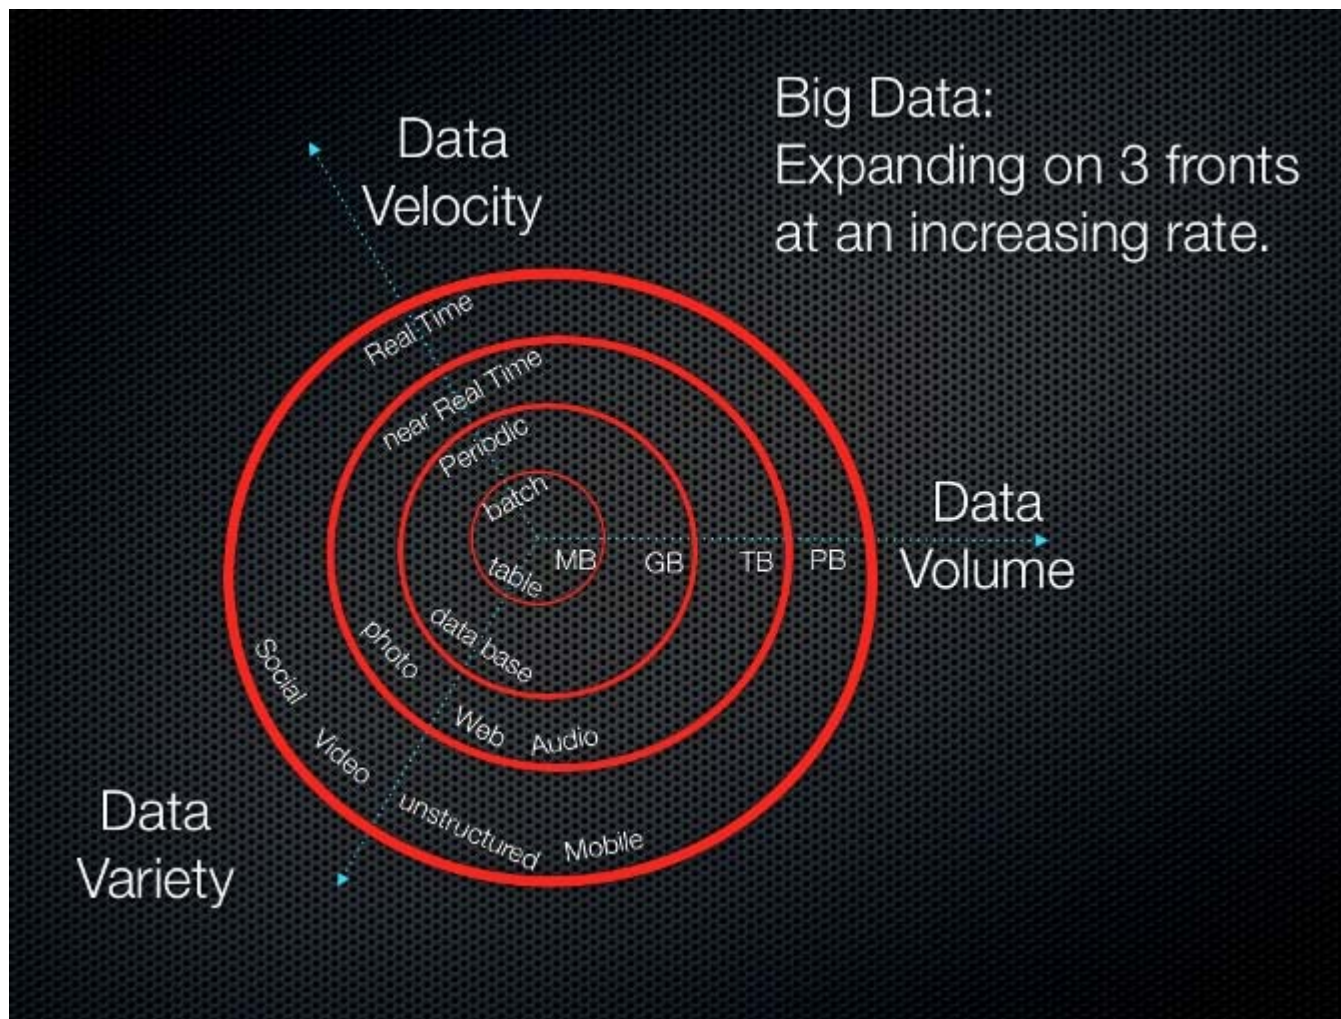

Sarah Yates, Vero Insurance

Big Data...

- What is Big Data?
- Telematics
- Further Applications of Big Data
- Privacy Issues
- Relevance to New Zealand and You

Big Data... What is it?

Telematics

Consumer Telematics Subscribers by Region
World Market, Forecast: 2008 to 2015

Source: ABI Research

| | | | | | | | | |
|----|-----------------|----------------|----------------|-------|-------|--------|-------|-------|
| 0 | 45*** Herten | Abgefahren | 05:07 | 05:07 | 2 min | 05:07 | 05:09 | |
| 1 | 58256 Ennep... | Oekingha... | Abgefahren | 06:00 | 06:05 | 2 min | 06:04 | 06:07 |
| 2 | 58511 Lüdens... | Staberger... | Abgefahren | 06:55 | 07:00 | 0 min | | 07:00 |
| 3 | 58119 Hagen | Spannstf... | Abgefahren | 07:34 | 07:40 | 10 min | 07:38 | 07:50 |
| 4 | 58642 Iserlohn | Schwertr... | Abgefahren | 07:48 | 07:53 | 7 min | 07:56 | 08:00 |
| 5 | 58642 Iserlohn | Am Burg... | Abgefahren | 07:55 | 08:00 | 9 min | 08:00 | 08:09 |
| 6 | 58638 Iserlohn | Berliner PL... | Abgefahren | 08:07 | 08:12 | 9 min | 08:18 | 08:21 |
| 7 | 58636 Iserlohn | Galmeistr... | Abgefahren | 08:13 | 08:18 | 5 min | 08:19 | 08:23 |
| 8 | 58636 Iserlohn | Schledde... | Abgefahren | 08:19 | 08:24 | 2 min | 08:23 | 08:26 |
| 9 | 58636 Iserlohn | Bäumerst... | Abgefahren | 08:24 | 08:29 | 2 min | 08:26 | 08:31 |
| 10 | 58636 Iserlohn | Reitenweg | Abgefahren | 08:30 | 08:37 | 6 min | 08:34 | 08:43 |
| 11 | 58675 Hermer | Altenaer ... | Abgefahren | 08:41 | 08:48 | 6 min | 08:48 | 08:54 |
| 12 | 58802 Balve | Im Brauk... | Angelkomm... | 09:14 | 09:19 | 6 min | 09:20 | |
| 13 | 58802 Balve | Widukind... | Noch nicht ... | 09:25 | 09:30 | | | |